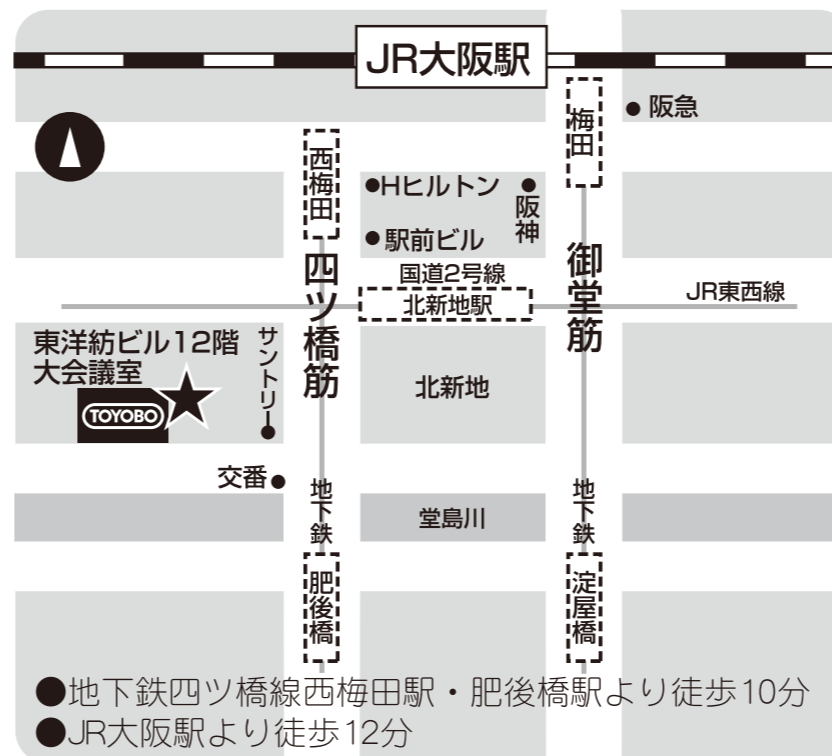

EXLAN
FIBER
EXHIBITION

EXLAN
日本エクスラン工業 株式会社

<http://www.exlan.co.jp>

エクスラン総合展

2013-14
FALL&WINTER

2012
9/19 wed **20** thu **21** fri
10:00~17:00
(最終日16:30まで)

東洋紡本社ビル12階 大ホール

大阪市北区堂島浜二丁目2番8号
東洋紡 本社ビル

9/27 thu **28** fri
10:00~17:00
(最終日16:30まで)

両国 KFC 国際ファッションセンタービル 3階

東京都墨田区横網一丁目6番1号
tel.03-5610-5801

日本エクスラン工業 株式会社

〒530-8230 大阪市北区堂島浜二丁目2番8号 衣料・リビング営業部 TEL:06-6348-4139(代)